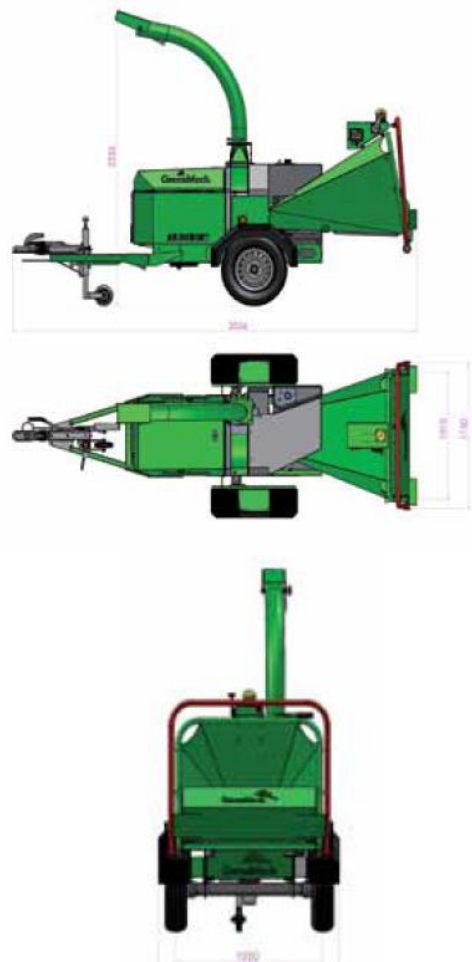

MONTÉLIMAR

80 Impasse Nicolas Appert
Z.I. Montchamp
26780 Malataverne
☎ 04 75 91 57 05 - Fax : 04 75 91 57 04
E-mail : montelimar@axe-location.com

BROYEUR A BRANCHE TRACTABLE

CARACTERISTIQUES TECHNIQUES

Capacité de coupe	155 mm
Puissance	34 CV TD
Refroidissement	Liquide
Système de coupe	4 disque-lames
Volant de coupe	1 800 tours/minute
Rouleaux ameneurs	2 verticaux hydrauliques
Réservoir carburant	27 litres
Ouverture goulotte	970 mm x 790 mm
Ouverture trémie	160 mm x 230 mm
Goulotte d'évacuation	Repliable, rotation 280 °
Réservoir hydraulique	30 litres
Longueur transport	3 556 mm
Largeur	1 290 mm
Hauteur transport	1 550 mm
Poids	748 kg
Puissance sonore LWA	115 dBa
Pression acoustique LPA	92 dBa

Permis B suffisant / Attelage boule

TRÉMIE RECTANGULAIRE

BONNE QUALITÉ DE COPEAU